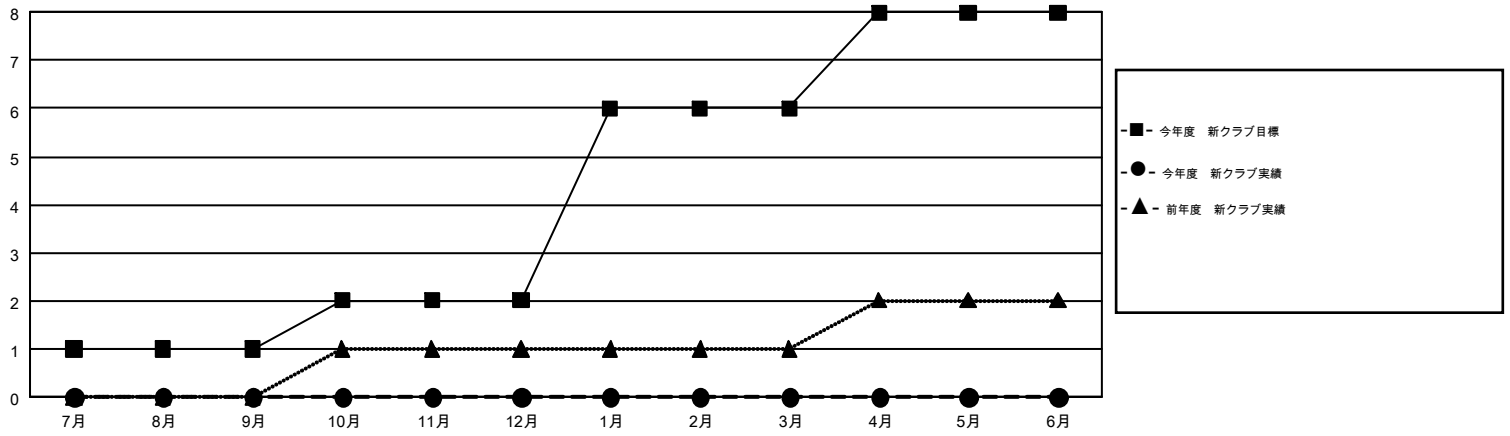

# GMT MONTHLY MEMBERSHIP PROGRESS REPORT

Results as of: 1/31/2017

Multiple District 335

LOCATION: JAPAN

GMT: MASAYOSHI MARUYAMA

GMT会則地域 5-Jap

クラブ				名			
結果: 2016-2017				結果: 2016-2017			
四半期	新クラブ目標	新クラブ	解散クラブ	四半期	新会員 (再入会と転入を含めない) 純増目標	新会員 (再入会と転入を含めない) 実際	退会者 (転籍を含む) 実際
7月/8月/9月	1	0	5	7月/8月/9月	385	376	250
10月/11月/12月	1	0	0	10月/11月/12月	350	202	282
1月/2月/3月	4	0	0	1月/2月/3月	430	93	63
4月/5月/6月	2	0	0	4月/5月/6月	85	0	0

新クラブ目標及び実績累計

会員目標及び実績累計

解散クラブ: 5	262 CLUBS OF 434 一名以上の新会員を登録	男女別 男性 11,549 (77.13%) 女性 3,424 (22.87%)
退会者 物故会員 79 クラブ解散 15 その他 501 合計 595	<a href="#">会員累計データを見るには、ここをクリック</a>	世帯主/家族会員合計 4,597 国際会費半額の家族会員 2,492