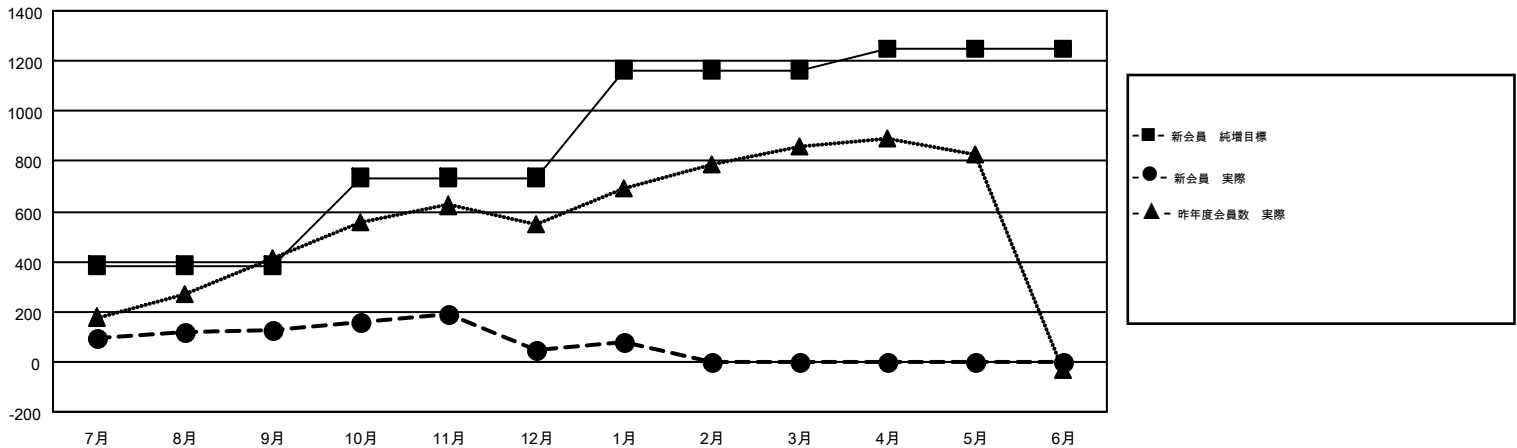

# GMT MONTHLY MEMBERSHIP PROGRESS REPORT

Results as of: 1/31/2017

Multiple District 335

LOCATION: JAPAN

GMT: MASAYOSHI MARUYAMA

GMT会則地域 5-Jap

クラブ				名			
結果: 2016-2017				結果: 2016-2017			
四半期	新クラブ目標	新クラブ	解散クラブ	四半期	新会員 (再入会と転入を含めない) 純増目標	新会員 (再入会と転入を含めない) 実際	退会者 (転籍を含む) 実際
7月/8月/9月	1	0	5	7月/8月/9月	385	376	250
10月/11月/12月	1	0	0	10月/11月/12月	350	202	282
1月/2月/3月	4	0	0	1月/2月/3月	430	93	63
4月/5月/6月	2	0	0	4月/5月/6月	85	0	0

新クラブ目標及び実績累計

会員目標及び実績累計

解散クラブ: 5	262 CLUBS OF 434 一名以上の新会員を登録	男女別 男性 11,549 (77.13%) 女性 3,424 (22.87%)
退会者 物故会員 79 クラブ解散 15 その他 501 合計 595	<a href="#">会員累計データを見るには、ここをクリック</a>	世帯主/家族会員合計 4,597 国際会費半額の家族会員 2,492